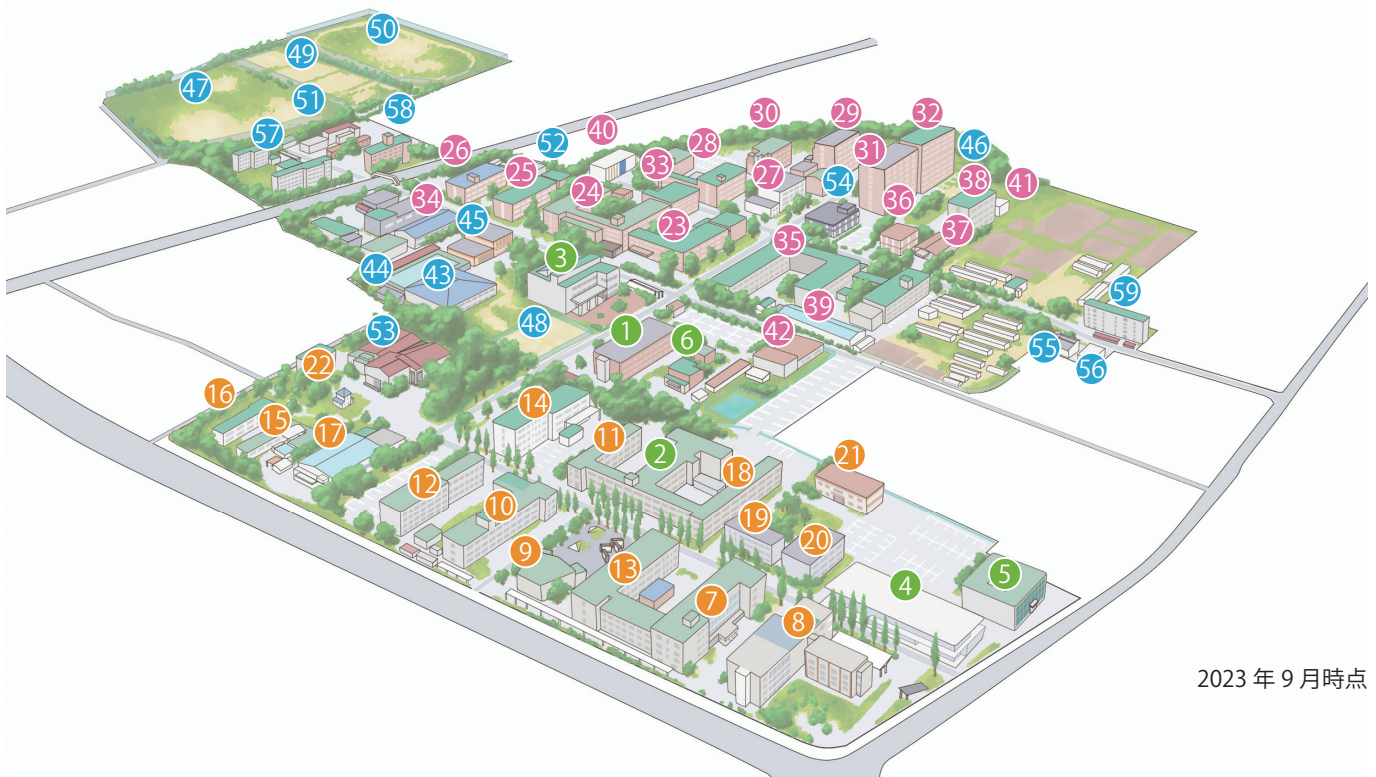

# 本庄キャンパス

2023年9月時点

- |  |   |                         |
|--|---|-------------------------|
| ① 本部   | ⑱ 経済学部 1 号館   | ⑳ 農学部 1 号館              |
| ② 学生センター<br>アドミッションセンター<br>キャリアセンター<br>総合研究棟 | ㉑ 経済学部 2 号館   | ㉒ 農学部 2 号館              |
| ③ 附属図書館                                      | ㉓ 経済学部 3 号館   | ㉔ 農学部 3 号館              |
| ④ 美術館  | ㉕ 経済学部 4 号館   | ㉖ 農学部 4 号館              |
| ⑤ 産学交流プラザ<br>リージョナル・イノベーションセンター              | ㉗ 菊楠シュライバー館<br>(地域学歴史文化研究センター)                              | ㉘ 農学部実験棟                |
| ⑥ 保健管理センター                                   | ㉙ 理工学部 1 号館   | ㉚ オプティム・ヘッドクォータービル      |
| ⑦ 教養教育 1 号館                                  | ㉛ 理工学部 1 号館 (南棟)  | ㉜ 海洋エネルギー研究所            |
| ⑧ 教養教育 2 号館                                  | ㉝ 理工学部 2 号館   | ㉝ 総合情報基盤センター            |
| ⑨ 教養教育大講義室                                   | ㉞ 理工学部 3 号館   | ㉞ 体育館                   |
| ⑩ 教育学部 1 号館                                  | ㉟ 理工学部 4 号館   | ㉞ プール                   |
| ⑪ 教育学部 2 号館<br>国際交流推進センター・留学生交流室             | ㊱ 理工学部 5 号館   | ㉞ スポーツセンター              |
| ⑫ 教育学部 3 号館                                  | ㊲ 理工学部 6 号館 (DC 棟)  | ㉞ 弓道場                   |
| ⑬ 教育学部 5 号館<br>教育学部附属教育実践総合センター              | ㊳ 理工学部 7 号館   | ㉞ 野球場                   |
| ⑭ 芸術地域デザイン学部 1 号館                            | ㊴ 理工学部 8 号館<br>シンクロトロン光応用研究センター<br>総合分析実験センター<br>海洋エネルギー研究所 | ㉞ テニスコート                |
| ⑮ 芸術地域デザイン学部 2 号館                            | ㊵ 理工学部 9 号館<br>総合分析実験センター                                   | ㉞ テニスコート                |
| ⑯ 芸術地域デザイン学部 3 号館                            | ㊶ 理工学部大学院棟  | ㉞ 陸上競技場                 |
| ⑰ 総合研究 1 号館                                  | ㊷ 機械システム実習工場  | ㉞ 第 1 サークル会館、第 2 サークル会館 |
|  |   | ㉞ 第 3 サークル会館            |
|  |   | ㉞ 学生会館・大学生協             |
|  |   | ㉞ かささぎホール               |
|  |   | ㉞ 菱の実会館                 |
|  |   | ㉞ 佐賀大学同窓会事務所            |
|  |   | ㉞ 楠葉寮                   |
|  |   | ㉞ 国際交流会館 (A・B 棟)        |
|  |   | ㉞ 国際交流会館 (C 棟)          |